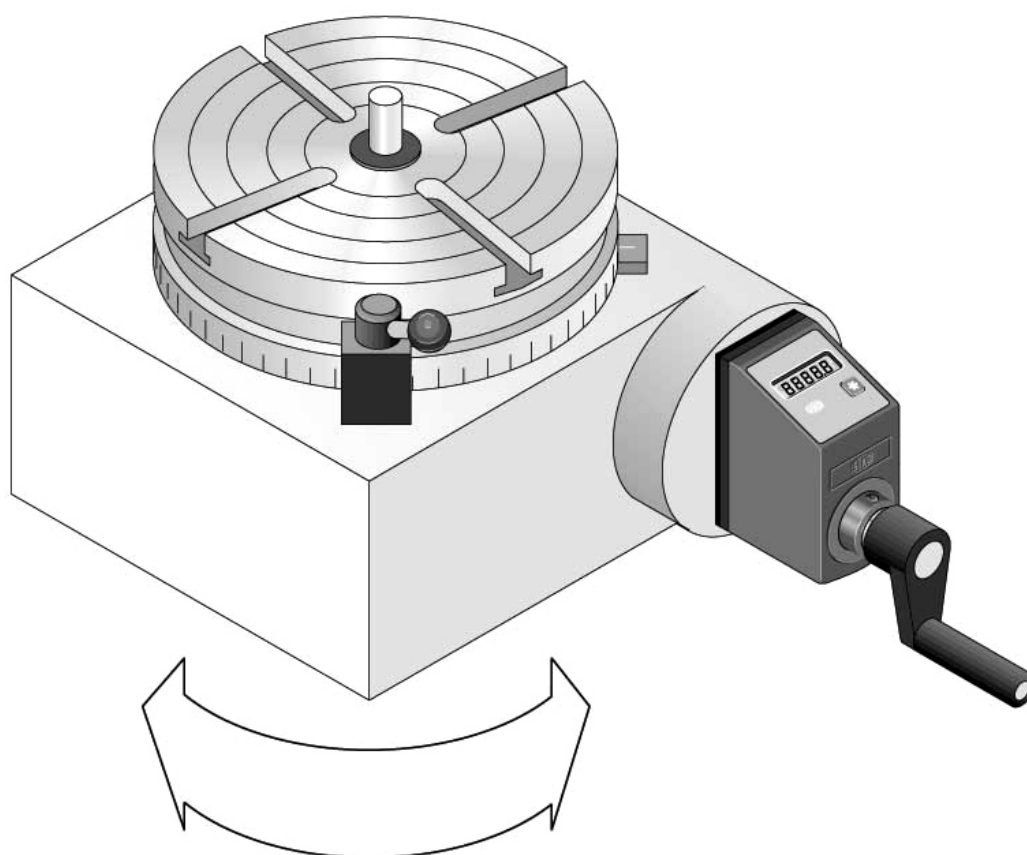

## Поворотный стол

На рисунке представлен способ индикации угла поворота стола.  
Используется электронный индикатор DE09.

Уставки программируются производителем. Есть возможность перепрограммирования. Работает от батарейки.