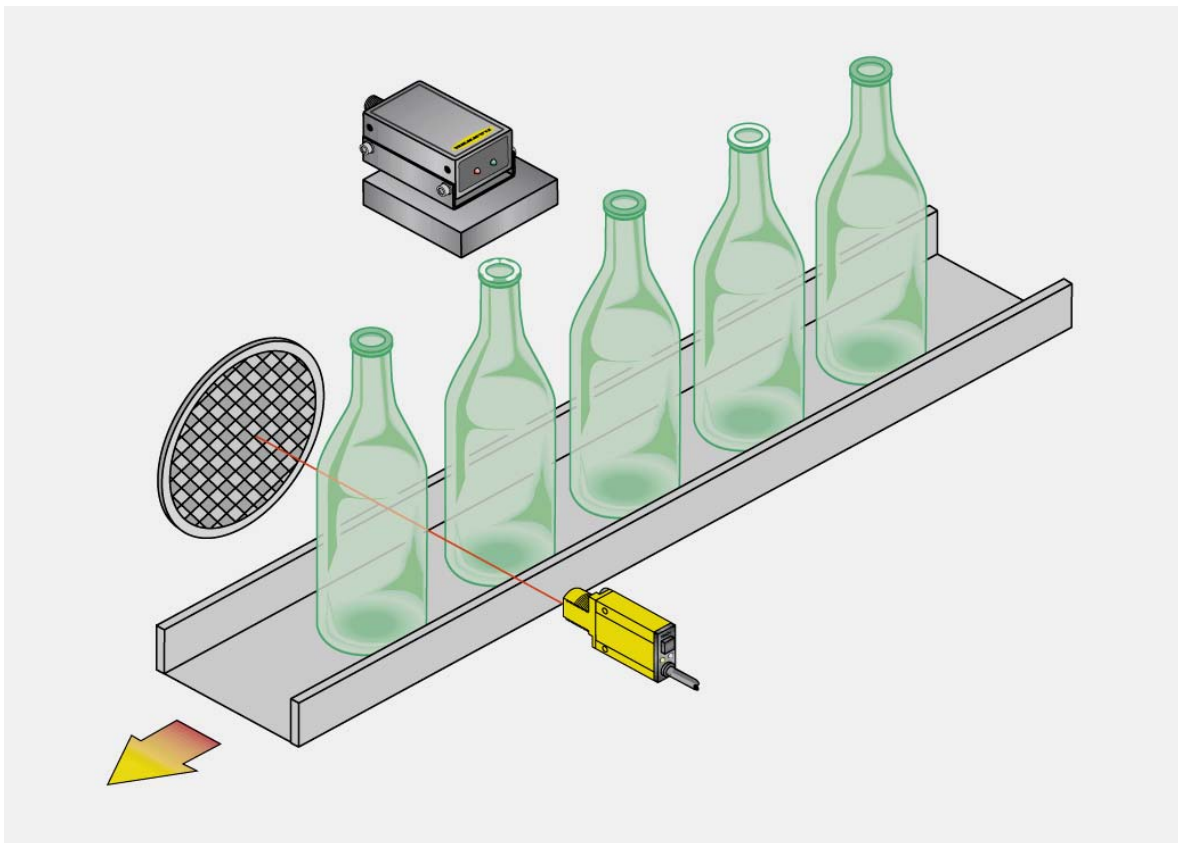

Отбраковка бутылки

Цель: проверка повреждений горлышка бутылки, отбраковка поврежденной бутылки.

Описание: камера PresencePLUS контролирует верхнюю кромку горлышка бутылки, сравнивает количество пикселей с эталонным и – при отклонении, выходящим за границы допуска – управляет плунжером, снимающим бутылку с конвейера. Отражательный световой барьер MINI-BEAM Expert формирует управляющий сигнал при подходе очередной бутылки.

Компоненты: камера Presence Plus Edge, отражательный световой барьер серии MINI-BEAM