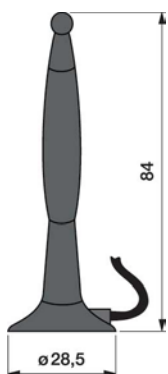

Размеры

№ для заказа

Тип	Описание	№
CMS - 10 / AC 110 - 24 V	SMS реле, питание 110...240 В ~, с антенной малой (CMS-ANT)	505 747 500
CMS - 10 / DC 12 - 48 V	SMS реле, питание 12...48 В =, с антенной малой (CMS-ANT)	505 747 531
Kit (Комплект): базовый прибор с малой антенной; кабель для программирования; антенна с магнитной подставкой и кабелем длиной 2,5 м; CD с программой "FAST SMS SET" и инструкцией по эксплуатации.		
CMS - 10 KIT / AC 110 - 24 V	Комплект SMS реле, питание 110...240 В ~	505 747 800
CMS - 10 KIT / DC 12 - 48 V	Комплект SMS реле, питание 12...48 В =	505 747 831
Принадлежности		
CMS - RS 232	Кабель для программирования SMS реле	505 790 010
CMS - USB	Преобразователь интерфейса USB - RS232 (с драйвером на CD)	505 790 011
CMS - ANT	Запасная антенна малая, длиной 63 мм	505 790 012
CMS - ANT - MAG / 2.5 M	Антенна с магнитной подставкой, с кабелем длиной 2,5 м	505 790 013
CMS - ANT - SPEZ / 5 M	Внешняя антенна с кабелем длиной 5 м	505 790 014
CMS - ANT - KAB / 5 M	Антенный кабель длиной 5 м (удлинитель)	
CMS - ANT - KAB / 10 M	Антенный кабель длиной 10 м (удлинитель)	
CMS - ANT - ADAPT	Адаптер FME	505 790 015
CMS - CAP	Запасная крышка для SMS реле	
CMS - CD	CD с программой "FAST SMS SET" и инструкцией по эксплуатации	

Указания по установке

Антенна с магнитной подставкой, с кабелем длиной 2,5 м

Тип: **CMS - ANT - MAG / 2.5 M**

Базовый прибор поставляется подготовленным к работе и в стандартной комплектации с малой антенной (CMS-ANT).