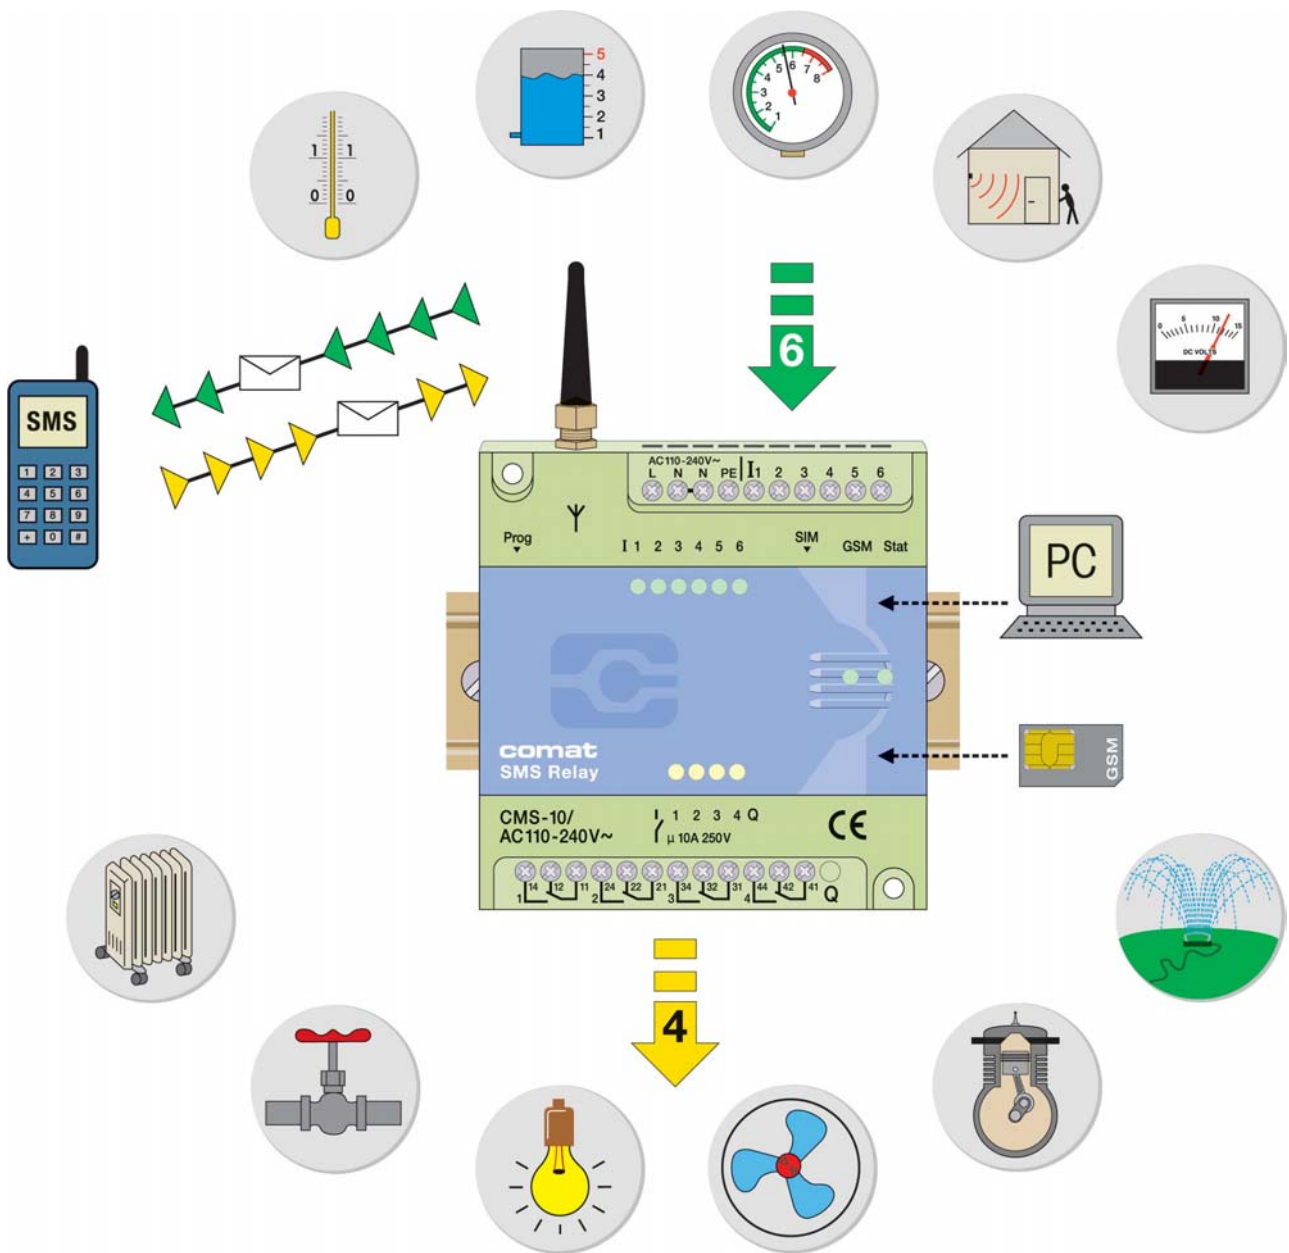

- ✓ Опрос состояний всех входов и выходов по SMS
- ✓ Дистанционное управление выходами по SMS
- ✓ Циклическая передача тревоги 5 номерам вызова
- ✓ Простое конфигурирование с помощью ПК и программы "FAST SMS SET"
- ✓ Тревожный вызов при пропадании напряжения питания по SMS
- ✓ Извещение об изменении состояний по SMS
- ✓ Свободно определяемые тексты сообщений

Примеры применения

Контроль
Тревожный вызов
Управление

Тревожный вызов
Управление
Контроль

Управление
Контроль
Тревожный вызов

Программа конфигурации

Технические данные

Напряжение питания	110...240 В переменного тока, 50/60 Гц	12...48 В постоянного тока, пульсации макс. 10%
Потребляемая мощность	8 ВА	6 Вт
Коммутируемая мощность	4 x 10 А, 250 В	
Условия окружающей среды	Т: -25...55 °С Отн. влажность: 5...95% (без образования конденсата) Вид защиты: IP20	
Входы	6 x цифровых, уровень переключения 85 В ~	6 x цифровых, уровень переключения 9,5 В =
Выходы	4 x переключающих контакта	
Телефонная сеть / провайдер	Свободно выбирается (зависит от SIM - карты)	