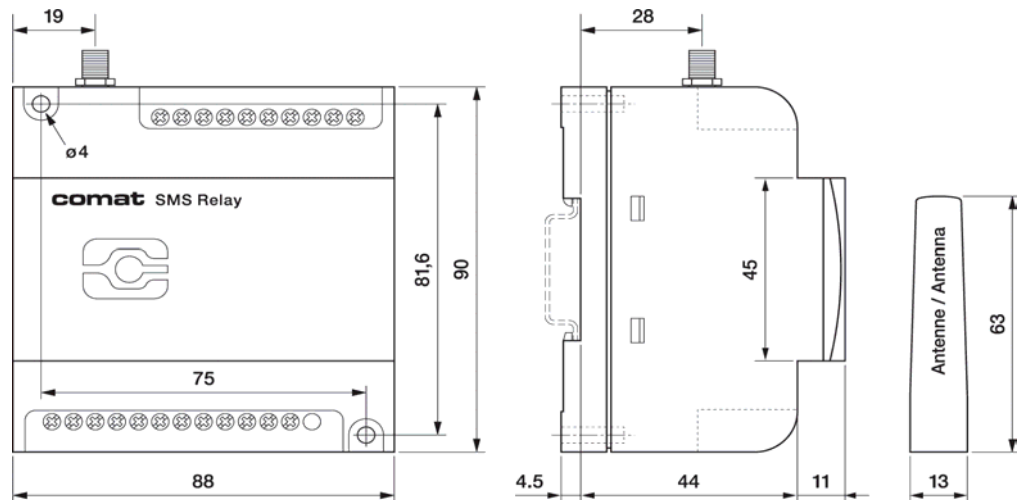

Размеры

№ для заказа

Тип	Описание	№
CMS - 10 / AC 110 - 24 V	SMS реле, питание 110...240 В ~, с антенной малой (CMS-ANT)	505 747 500
CMS - 10 / DC 12 - 48 V	SMS реле, питание 12...48 В =, с антенной малой (CMS-ANT)	505 747 531
Kit (Комплект): базовый прибор с малой антенной; кабель для программирования; антенна с магнитной подставкой и кабелем длиной 2,5 м; CD с программой "FAST SMS SET" и инструкцией по эксплуатации.		
CMS - 10 KIT / AC 110 - 24 V	Комплект SMS реле, питание 110...240 В ~	505 747 800
CMS - 10 KIT / DC 12 - 48 V	Комплект SMS реле, питание 12...48 В =	505 747 831
Принадлежности		
CMS - RS 232	Кабель для программирования SMS реле	505 790 010
CMS - USB	Преобразователь интерфейса USB - RS232 (с драйвером на CD)	505 790 011
CMS - ANT	Запасная антенна малая, длиной 63 мм	505 790 012
CMS - ANT - MAG / 2.5 M	Антенна с магнитной подставкой, с кабелем длиной 2,5 м	505 790 013
CMS - ANT - SPEZ / 5 M	Внешняя антенна с кабелем длиной 5 м	505 790 014
CMS - ANT - KAB / 5 M	Антенный кабель длиной 5 м (удлинитель)	
CMS - ANT - KAB / 10 M	Антенный кабель длиной 10 м (удлинитель)	
CMS - ANT - ADAPT	Адаптер FME	505 790 015
CMS - CAP	Запасная крышка для SMS реле	
CMS - CD	CD с программой "FAST SMS SET" и инструкцией по эксплуатации	

Указания по установке

Антенна с магнитной подставкой, с кабелем длиной 2,5 м

Тип: **CMS - ANT - MAG / 2.5 M**

Базовый прибор поставляется подготовленным к работе и в стандартной комплектации с малой антенной (CMS-ANT).