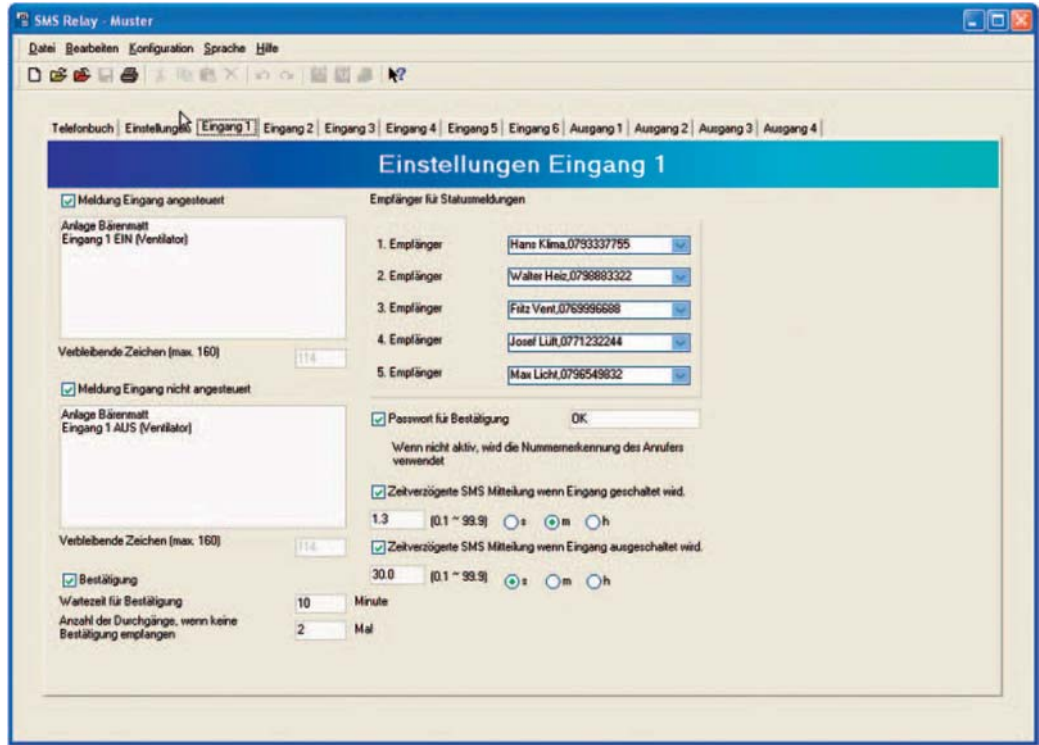

Примеры применения

Контроль
Тревожный вызов
Управление

Тревожный вызов
Управление
Контроль

Управление
Контроль
Тревожный вызов

Программа конфигурации

Технические данные

Напряжение питания	110...240 В переменного тока, 50/60 Гц	12...48 В постоянного тока, пульсации макс. 10%
Потребляемая мощность	8 ВА	6 Вт
Коммутируемая мощность	4 x 10 А, 250 В	
Условия окружающей среды	Т: -25...55 °С Отн. влажность: 5...95% (без образования конденсата) Вид защиты: IP20	
Входы	6 x цифровых, уровень переключения 85 В ~	6 x цифровых, уровень переключения 9,5 В =
Выходы	4 x переключающих контакта	
Телефонная сеть / провайдер	Свободно выбирается (зависит от SIM - карты)	